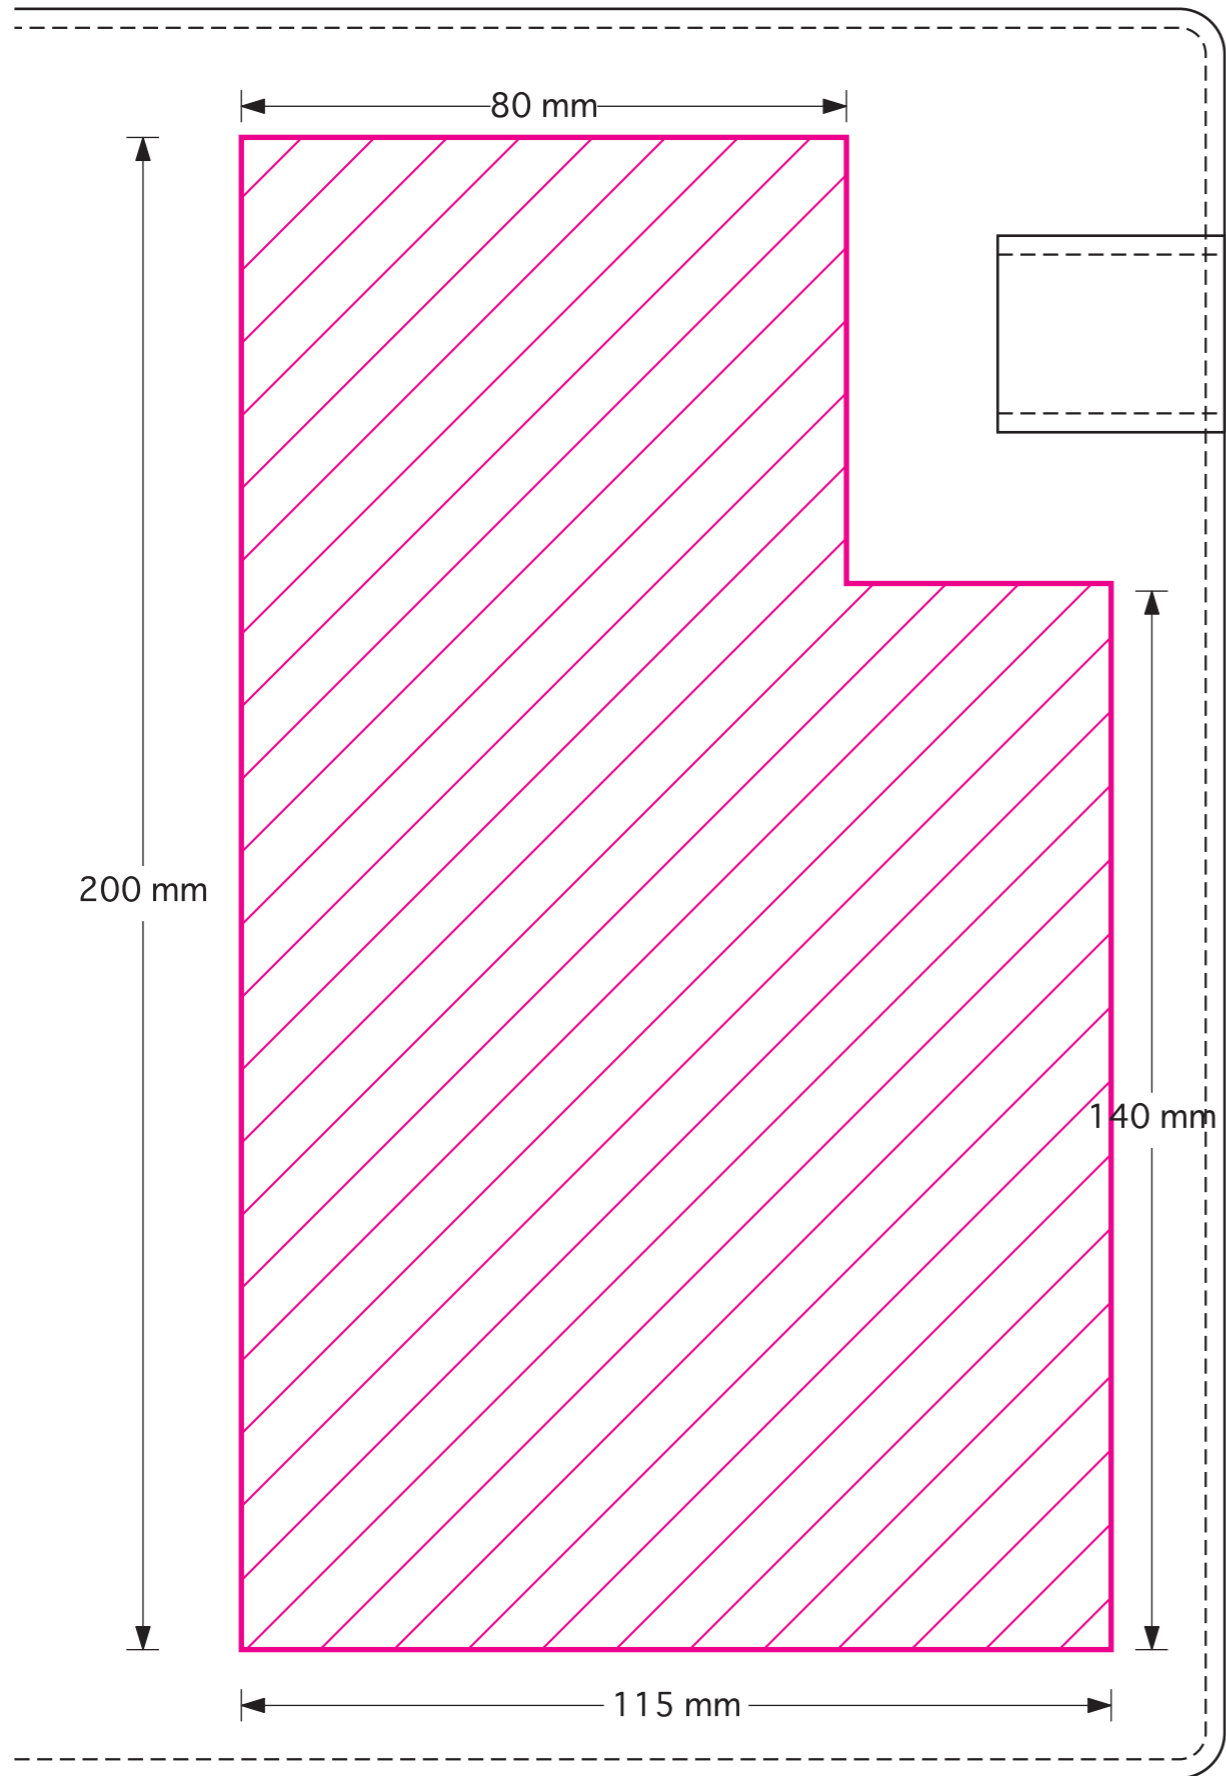

JWA7010 表2

箔押し・素押し名入れ範囲

JWA7010 表3

箔押し・素押し名入れ範囲

JWA7010 表1

シルク名入れ範囲

W115×H200mm

JWA7010 表2

シルク名入れ範囲

W75×H120mm

W75×H45mm

JWA7010 表3

シルク名入れ範囲

JWA7010 表4

シルク名入れ範囲

W115×H200mm