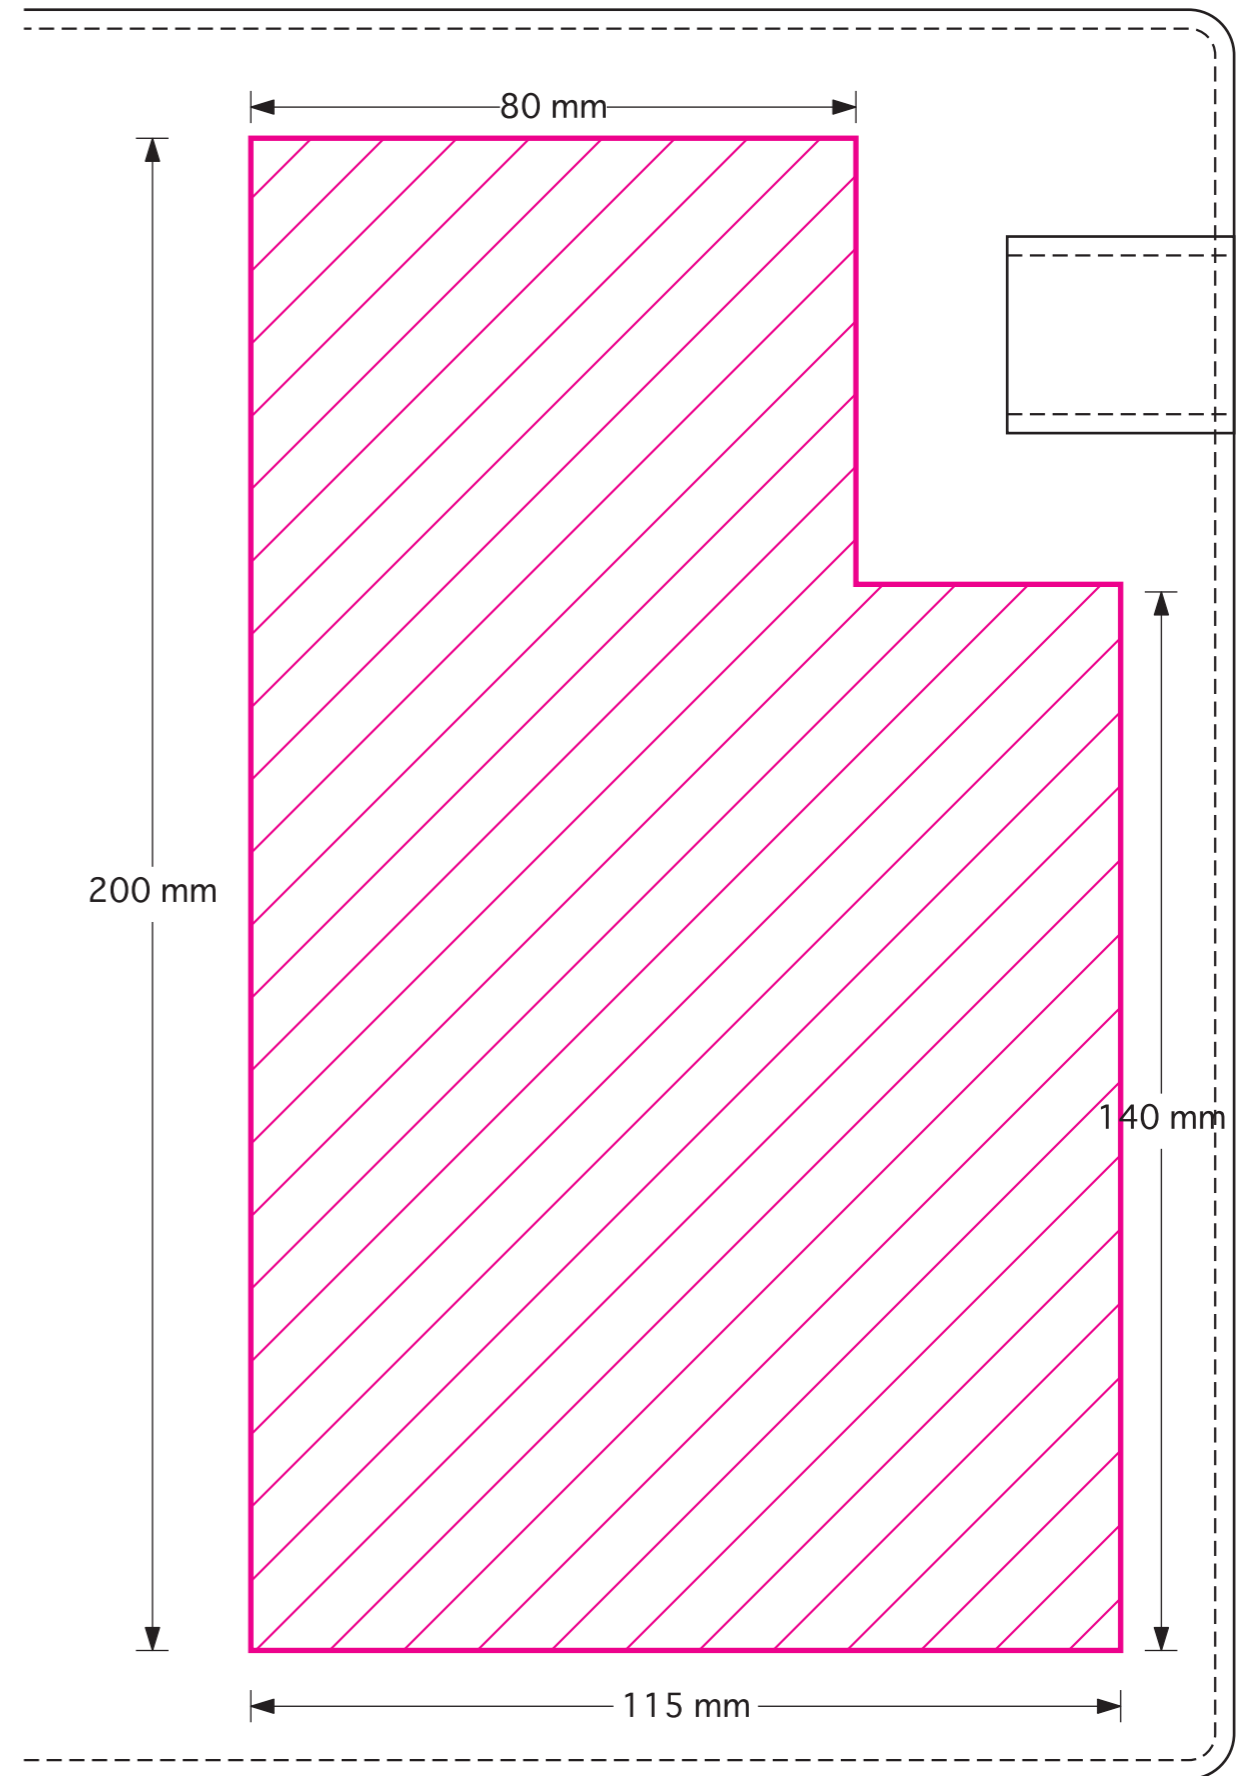

JWA7010 表2

箔押し・素押し名入れ範囲

JWA7010 表3

箔押し・素押し名入れ範囲

JWA7010 表1

シルク名入れ範囲

W115×H200mm

JWA7010 表2

シルク名入れ範囲

W75×H120mm

W75×H45mm

JWA7010 表3

シルク名入れ範囲

JWA7010 表4

シルク名入れ範囲

W115×H200mm