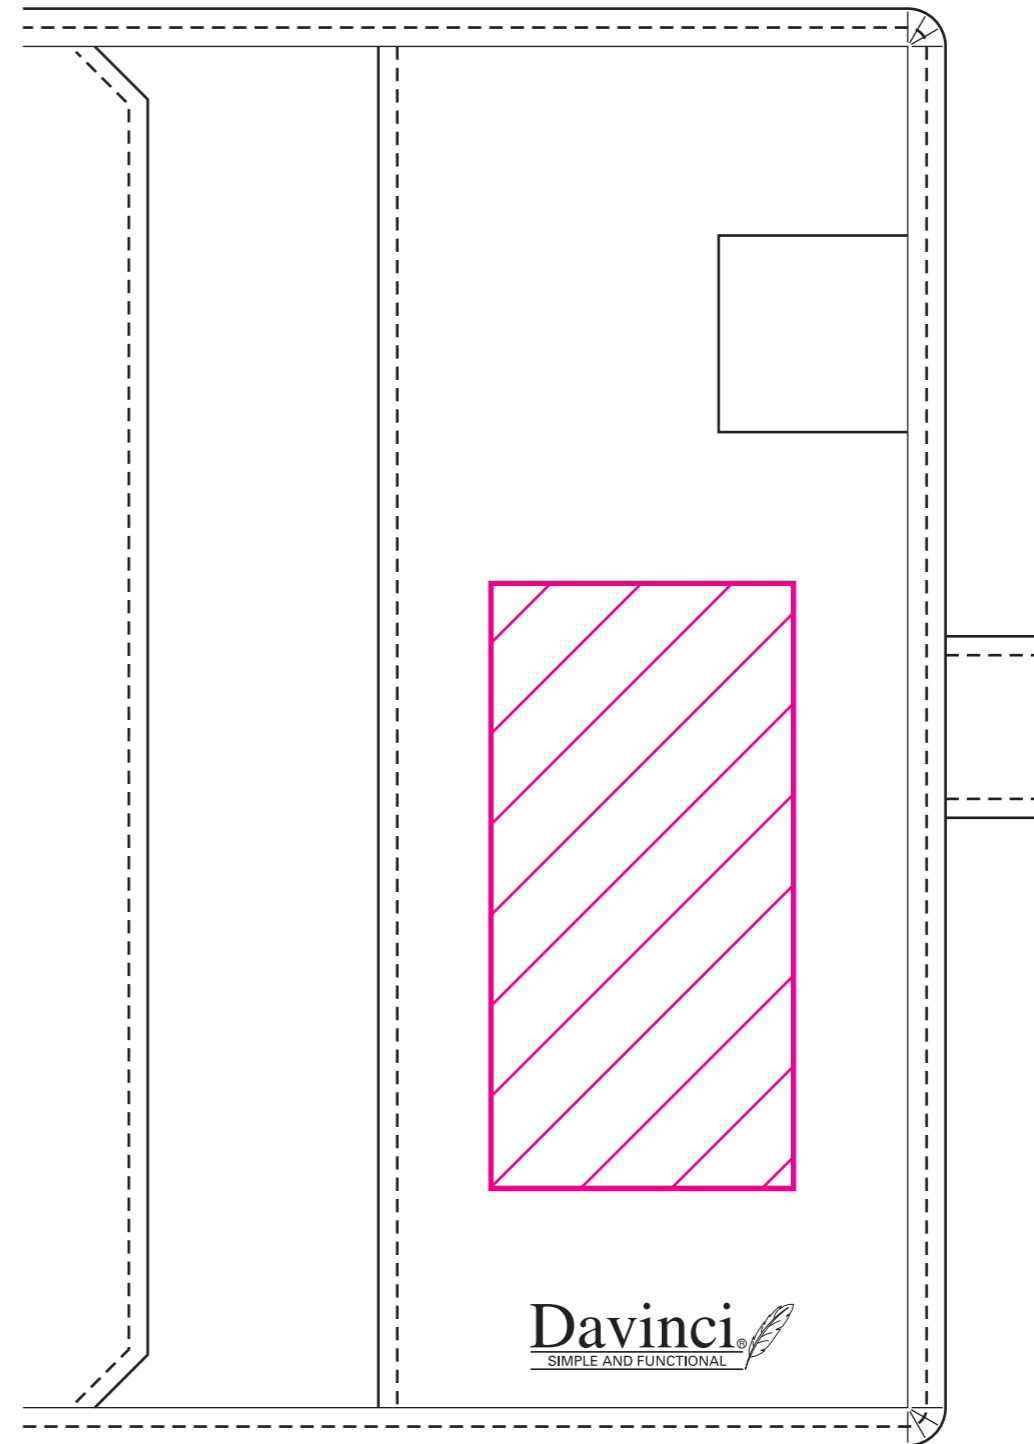

DB3006 表1

箔押し・素押し 名入れ範囲

40×40mm

DB3006 表1

箔押し・素押し 名入れ範囲

40×40mm

DB3006 表2

箔押し・素押し 名入れ範囲

40×50mm

DB3006 表3

箔押し・素押し 名入れ範囲

40×80mm