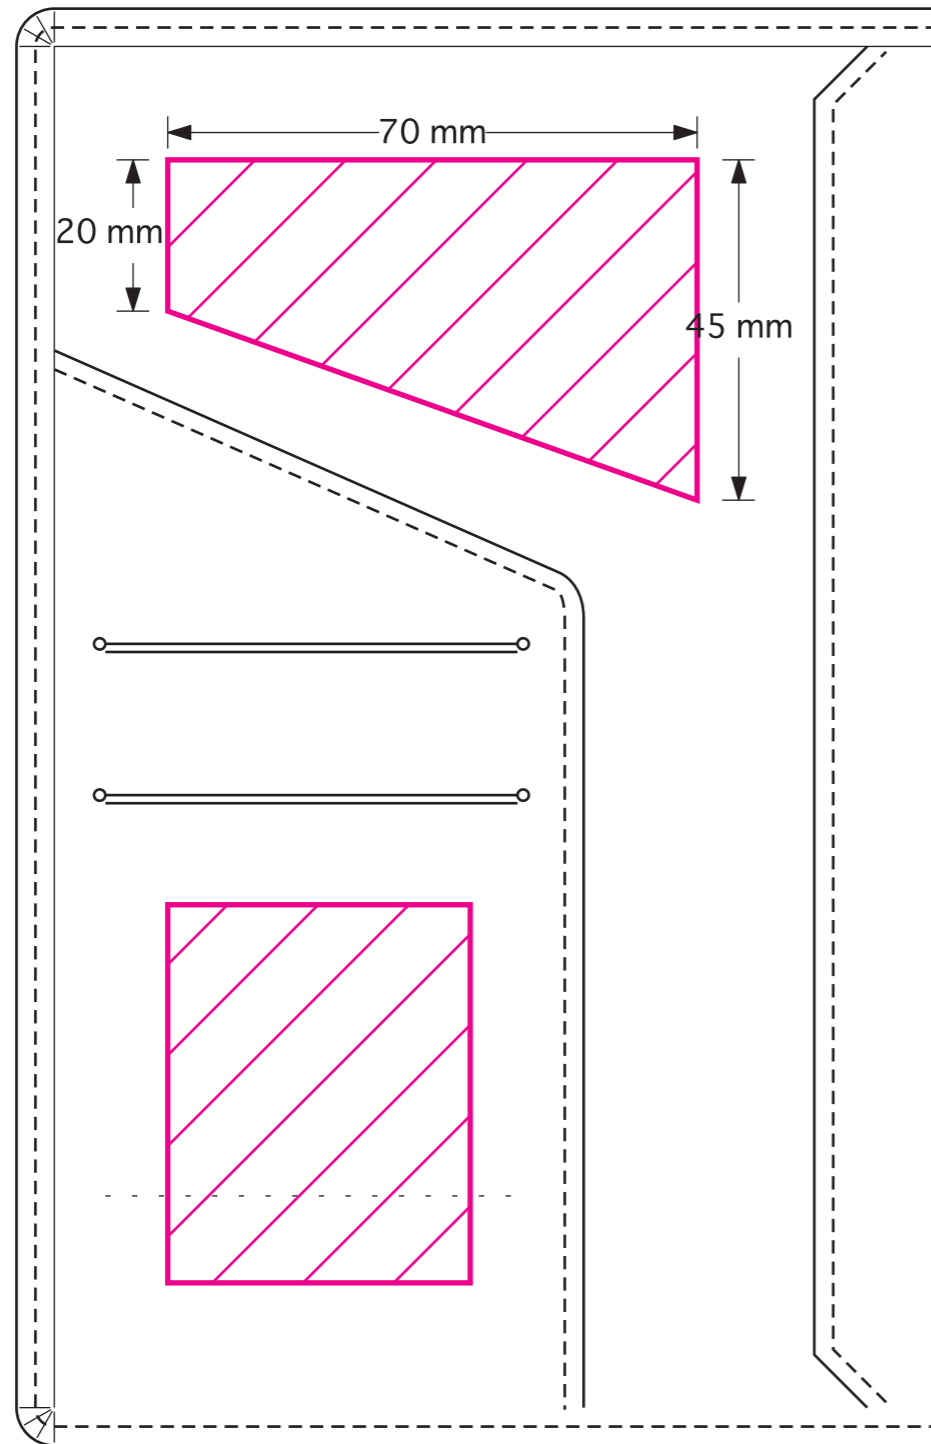

DB3006 表1

箔押し・素押し 名入れ範囲

40×40mm

DB3006 表1

箔押し・素押し 名入れ範囲

40×40mm

DB3006 表2

箔押し・素押し 名入れ範囲

40×50mm

DB3006 表3

箔押し・素押し 名入れ範囲

40×80mm