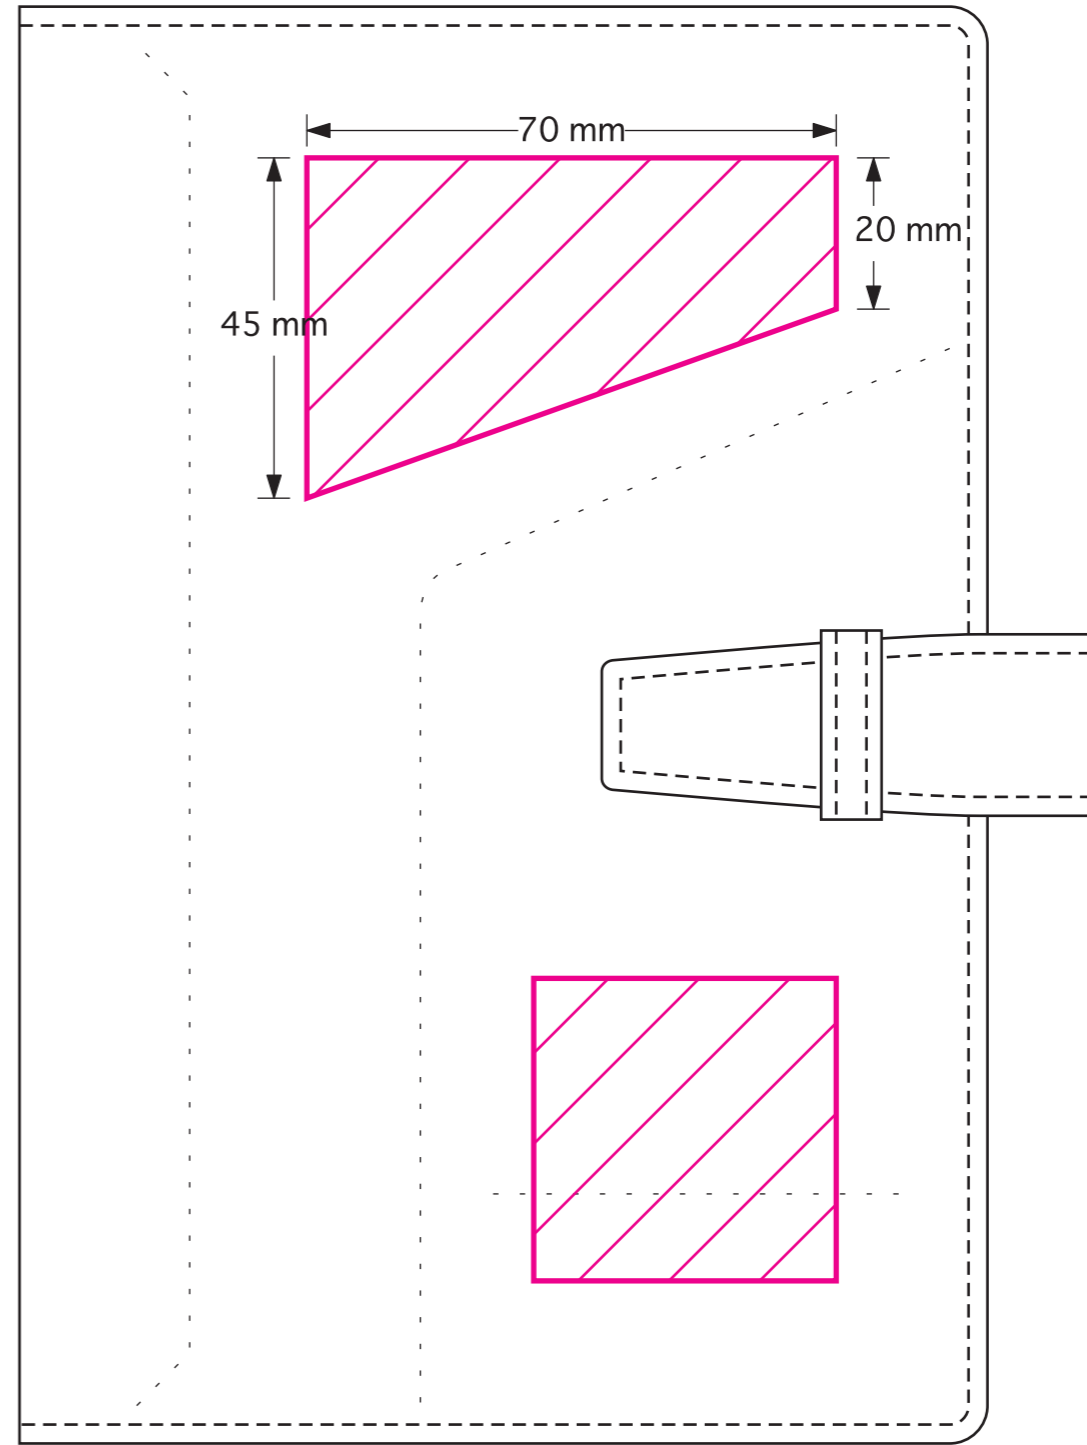

DB3006 表1

箔押し・素押し 名入れ範囲

40×40mm

DB3006 表1

箔押し・素押し 名入れ範囲

40×40mm

DB3006 表2

箔押し・素押し 名入れ範囲

40×50mm

DB3006 表3

箔押し・素押し 名入れ範囲

40×80mm